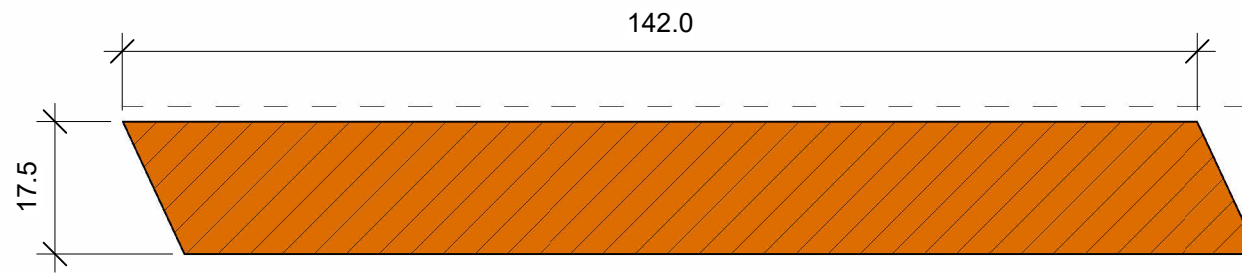

22 x 150 mm Cedertræ  
Båndsavet, Rhombeprofil

**Vare Beskrivelse**

Type: Cedertræ, Rhombeprofil  
 Nom. dim.: 22 x 150 mm  
 Akt. dim.: 17.5 x 142 mm  
 Dækbredde: xxx mm  
 Overflade: Båndsavet forside