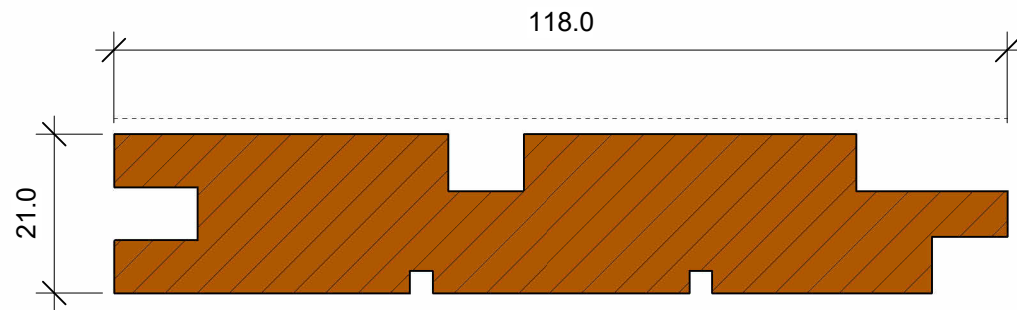

25 x 125mm, ThermoWood Fyr
TGU-U, Paintcut

7207-2 TF TGU-U PC 25x125
1:1

Vare Beskrivelse

Type:
Nom. dim.:
Akt. dim.:
Dækbredde:
Overflade:

Overflade

Glat (Slätt hyvlat) ————
Paintcut (PC)
Båndsavet - - - - -