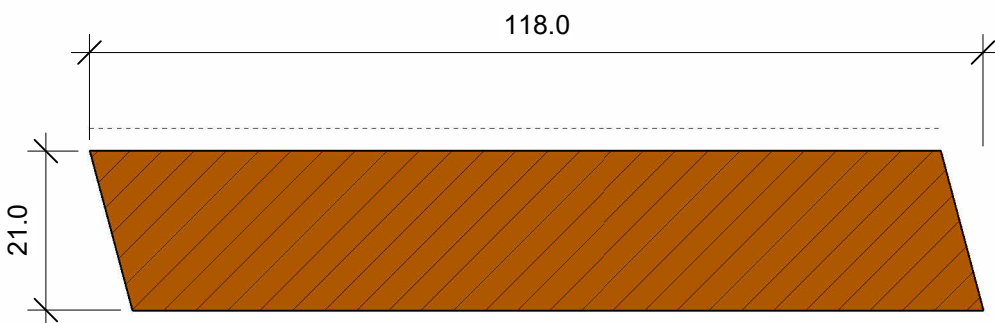

25 x 125 mm, ThermoWood Fyr
Rhombe, Paintcut

TF RHOMBE PC 25x125
1:1

Vare Beskrivelse

Type: Rhombe
 Nom. dim.: 25 x 125 mm
 Akt. dim.: 21 x 118 mm
 Dækbredde: 118 mm
 Overflade: Paintcut

Overflade

Glat (Slått hyvlat) ————
 Paintcut (PC)
 Båndsavet - - - - -