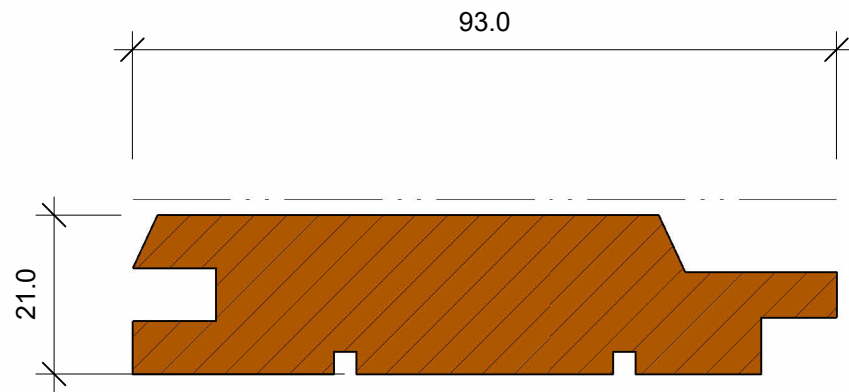

25 x 100mm, ThermoWood Fyr TGV, Glat

7201-1 TF TGV GLAT 25x100
1:1

Vare Beskrivelse

Type: TGV
 Nom. dim.: 25 x 100mm
 Akt. dim.: 21 x 93mm
 Dækbredde: 83mm
 Overflade: Glat (Slått hyvlat)

Overflade

Glat (Slått hyvlat) — — — — —
 Paintcut (PC)
 Båndsavet - - - - -