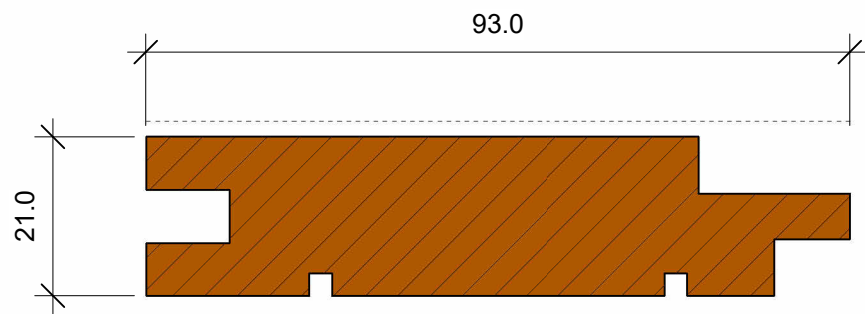

25 x 100mm, ThermoWood Fyr TGU, Paintcut

7202-2 TF TGU PC 25x100
1:1

Vare Beskrivelse

Type: TGU
 Nom. dim.: 25 x 100mm
 Akt. dim.: 21 x 93mm
 Dækbredde: 83
 Overflade: Paintcut

Overflade

Glat (Slätt hyvlat) ————
 Paintcut (PC) - - - - -
 Båndsavet — — — — —