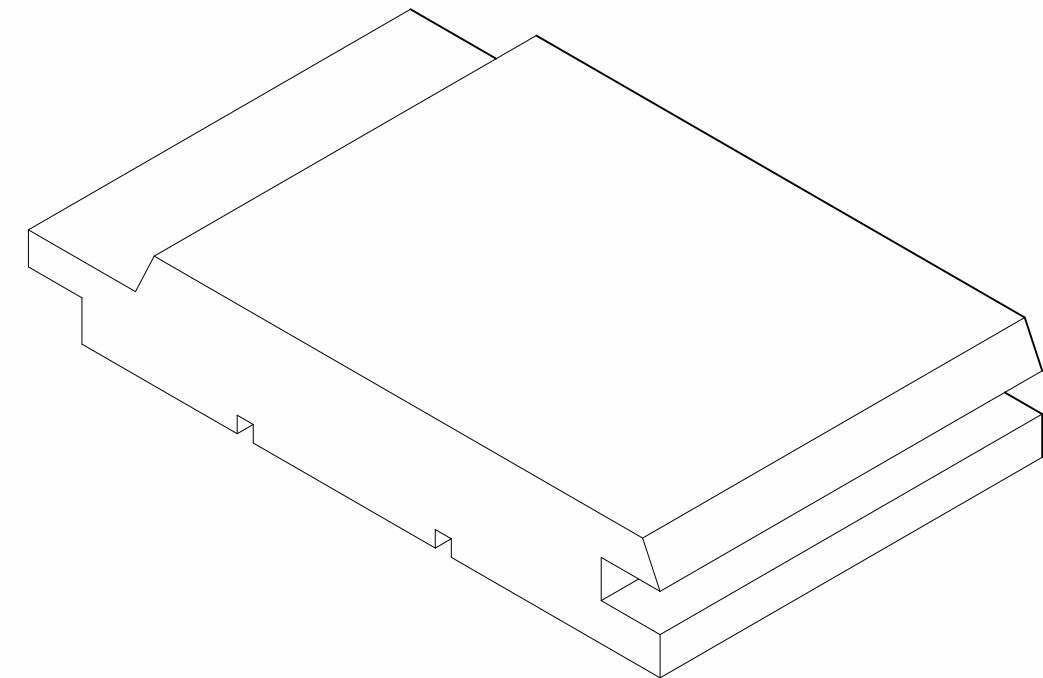

7205-2 TF TGV PC 25x125
1:1

Vare Beskrivelse

Type: TGV
 Nom. dim.: 25 x 125mm
 Akt. dim.: 21 x 118mm
 Dækbredde: 108mm
 Overflade: Paintcut

Overflade

Glat (Slått hyvlat) — — — — —
 Paintcut (PC) ·········
 Båndsavet - - - - -